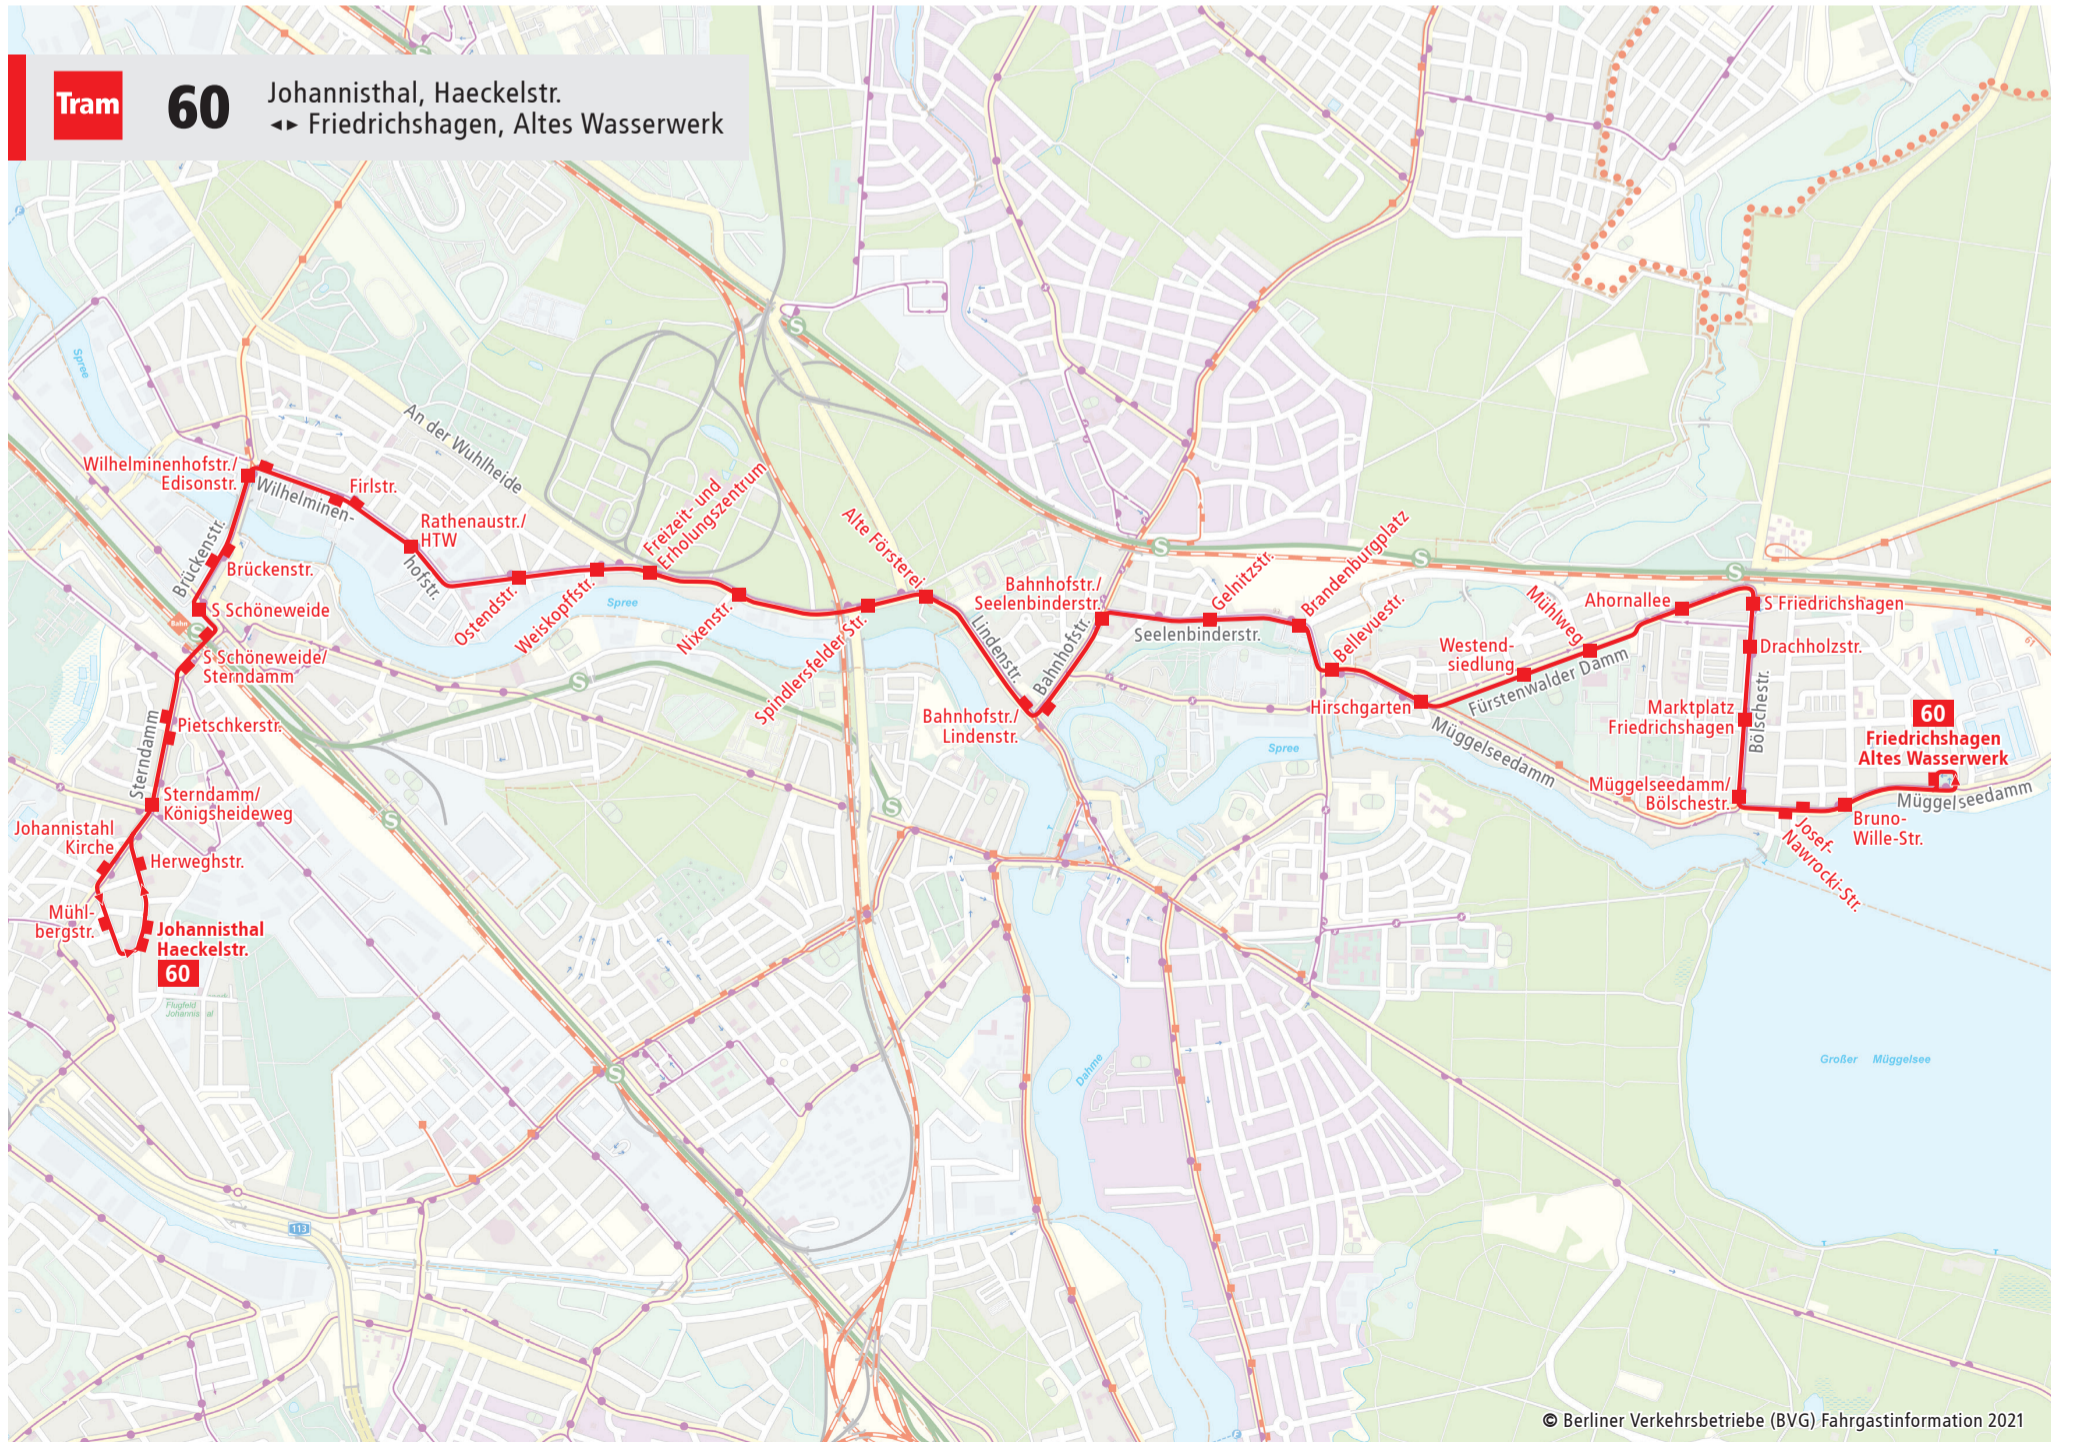

Ab 31. Oktober 2021

Haltestellenumbenennung:

- Die Haltestelle Parkstr. erhält den neuen Namen **Weiskopfstr.**

Linienweg: Winkelmannstraße - Sternsdamm (zurück: Sternsdamm - Johannes-Werner-Straße - Haecelstraße - Winkelmannstraße) - Michael-Brückner-Straße - Brückenstraße - Edisonstraße - Wilhelminenhofstraße - Ostendstraße - Weiskopfstraße - An der Wuhlheide - Lindenstraße - Bahnhofstraße - Seelenbinderstraße - Bellevuestraße - Fürstenwalder Damm - Bölschestraße - Müggelseedamm - Werlesestraße - Löcknitzstraße - Kalkseestraße (zurück: Kalkseestraße - Müggelseedamm)

	Mo - Fr ca.	Sa ca.	So ca.
	4:30 - 0:30	5:30 - 0:30	7:00 - 0:30
Johannisthal Haecelstraße ▶ Altes Wasserwerk	20	20	20
Altes Wasserwerk ▶ Johannisthal Haecelstraße	20	20	20

© Berliner Verkehrsbetriebe (BVG) Fahrgastinformation 2021